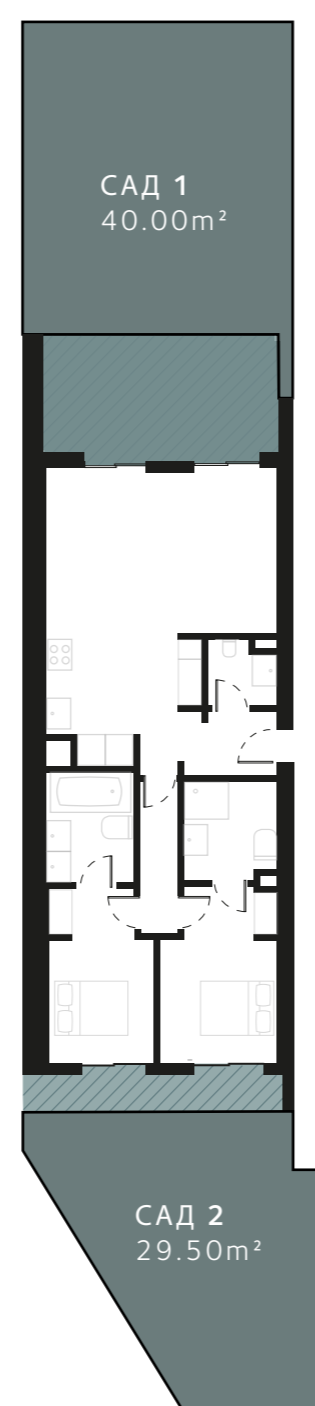

# Апартамент А14

ОБЩАЯ ВНУТРЕННЯЯ ПЛОЩАДЬ	86.17m <sup>2</sup>
ВХОД	3.40m <sup>2</sup>
ГОСТИНАЯ, КУХНЯ	38.35m <sup>2</sup>
ГЛАВНАЯ СПАЛЬНЯ С ВАННОЙ КОМНАТОЙ	13.00m <sup>2</sup>
ВАННАЯ КОМНАТА ПРИ ГЛАВНОЙ СПАЛЬНЕ	5.35m <sup>2</sup>
СПАЛЬНЯ 2	14.50m <sup>2</sup>
ВАННАЯ КОМНАТА 2	4.85m <sup>2</sup>
ТЕРРАСА 1	28.60m <sup>2</sup>
ТЕРРАСА 2	5.80m <sup>2</sup>
САД 1	40.00m <sup>2</sup>
САД 2	29.50m <sup>2</sup>

ПЛАН УЧАСТКА