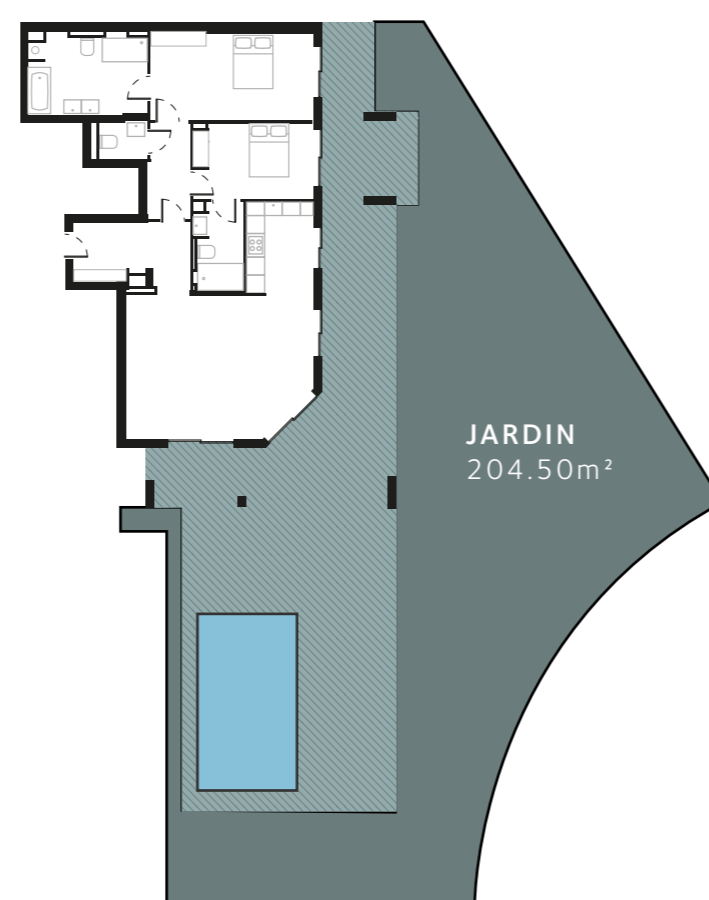

Appartement C01

SUPERFICIE INTÉRIEURE TOTALE	91.38m ²
ENTRÉE	6.75m ²
SALON	29.12m ²
CUISINE	7.13m ²
SUITE DE MAÎTRE	16.60m ²
SALLE DE BAINS DE MAÎTRE	11.10m ²
CHAMBRE 2	10.23m ²
SALLE DE BAINS 2	4.20m ²
TERRASSE	92.00m ²
PISCINE	18.70m ²
JARDIN	204.50m ²

PLAN DU TERRAIN