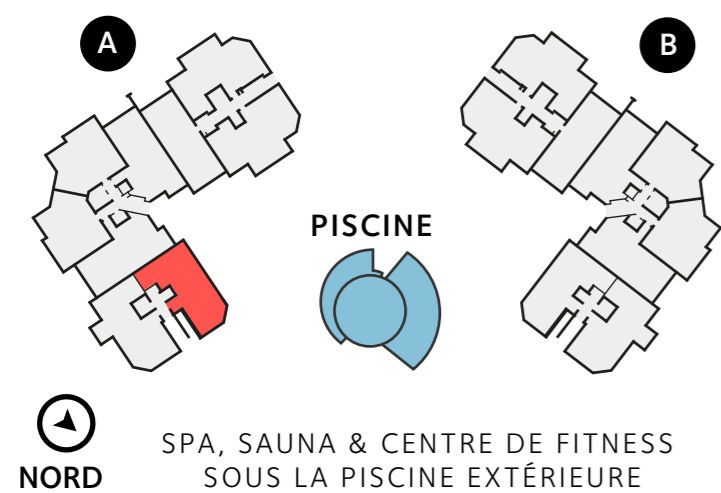

Appartement C01

SUPERFICIE INTÉRIEURE TOTALE	91.38m ²
ENTRÉE	6.75m ²
SALON	29.12m ²
CUISINE	7.13m ²
SUITE DE MAÎTRE	16.60m ²
SALLE DE BAINS DE MAÎTRE	11.10m ²
CHAMBRE 2	10.23m ²
SALLE DE BAINS 2	4.20m ²
TERRASSE	92.00m ²
PISCINE	18.70m ²
JARDIN	204.50m ²

PLAN DU TERRAIN