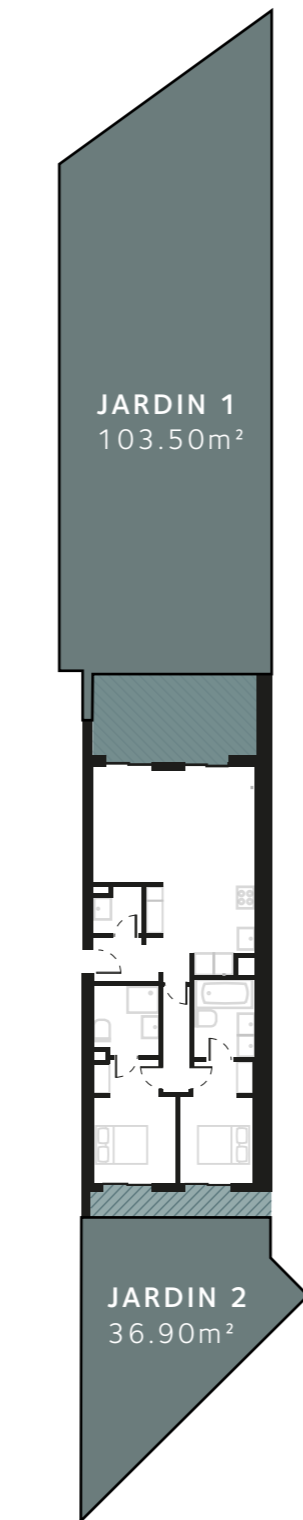

Appartement D03

SUPERFICIE INTÉRIEURE TOTALE	86.17m ²
ENTRÉE	3.40m ²
SALON/CUISINE	38.35m ²
SUITE DE MAÎTRE	13.00m ²
SALLE DE BAINS DE MAÎTRE	5.35m ²
CHAMBRE 2	14.50m ²
SALLE DE BAINS 2	4.85m ²
TERRASSE 1	31.05m ²
TERRASSE 2	5.80m ²
JARDIN 1	103.50m ²
JARDIN 2	36.90m ²

PLAN DU TERRAIN