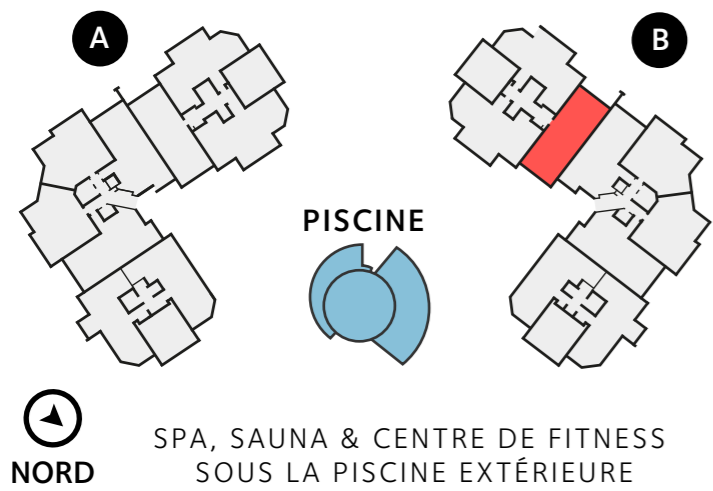

Appartement D03

SUPERFICIE INTÉRIEURE TOTALE	86.17m ²
ENTRÉE	3.40m ²
SALON/CUISINE	38.35m ²
SUITE DE MAÎTRE	13.00m ²
SALLE DE BAINS DE MAÎTRE	5.35m ²
CHAMBRE 2	14.50m ²
SALLE DE BAINS 2	4.85m ²
TERRASSE 1	31.05m ²
TERRASSE 2	5.80m ²
JARDIN 1	103.50m ²
JARDIN 2	36.90m ²

PLAN DU TERRAIN