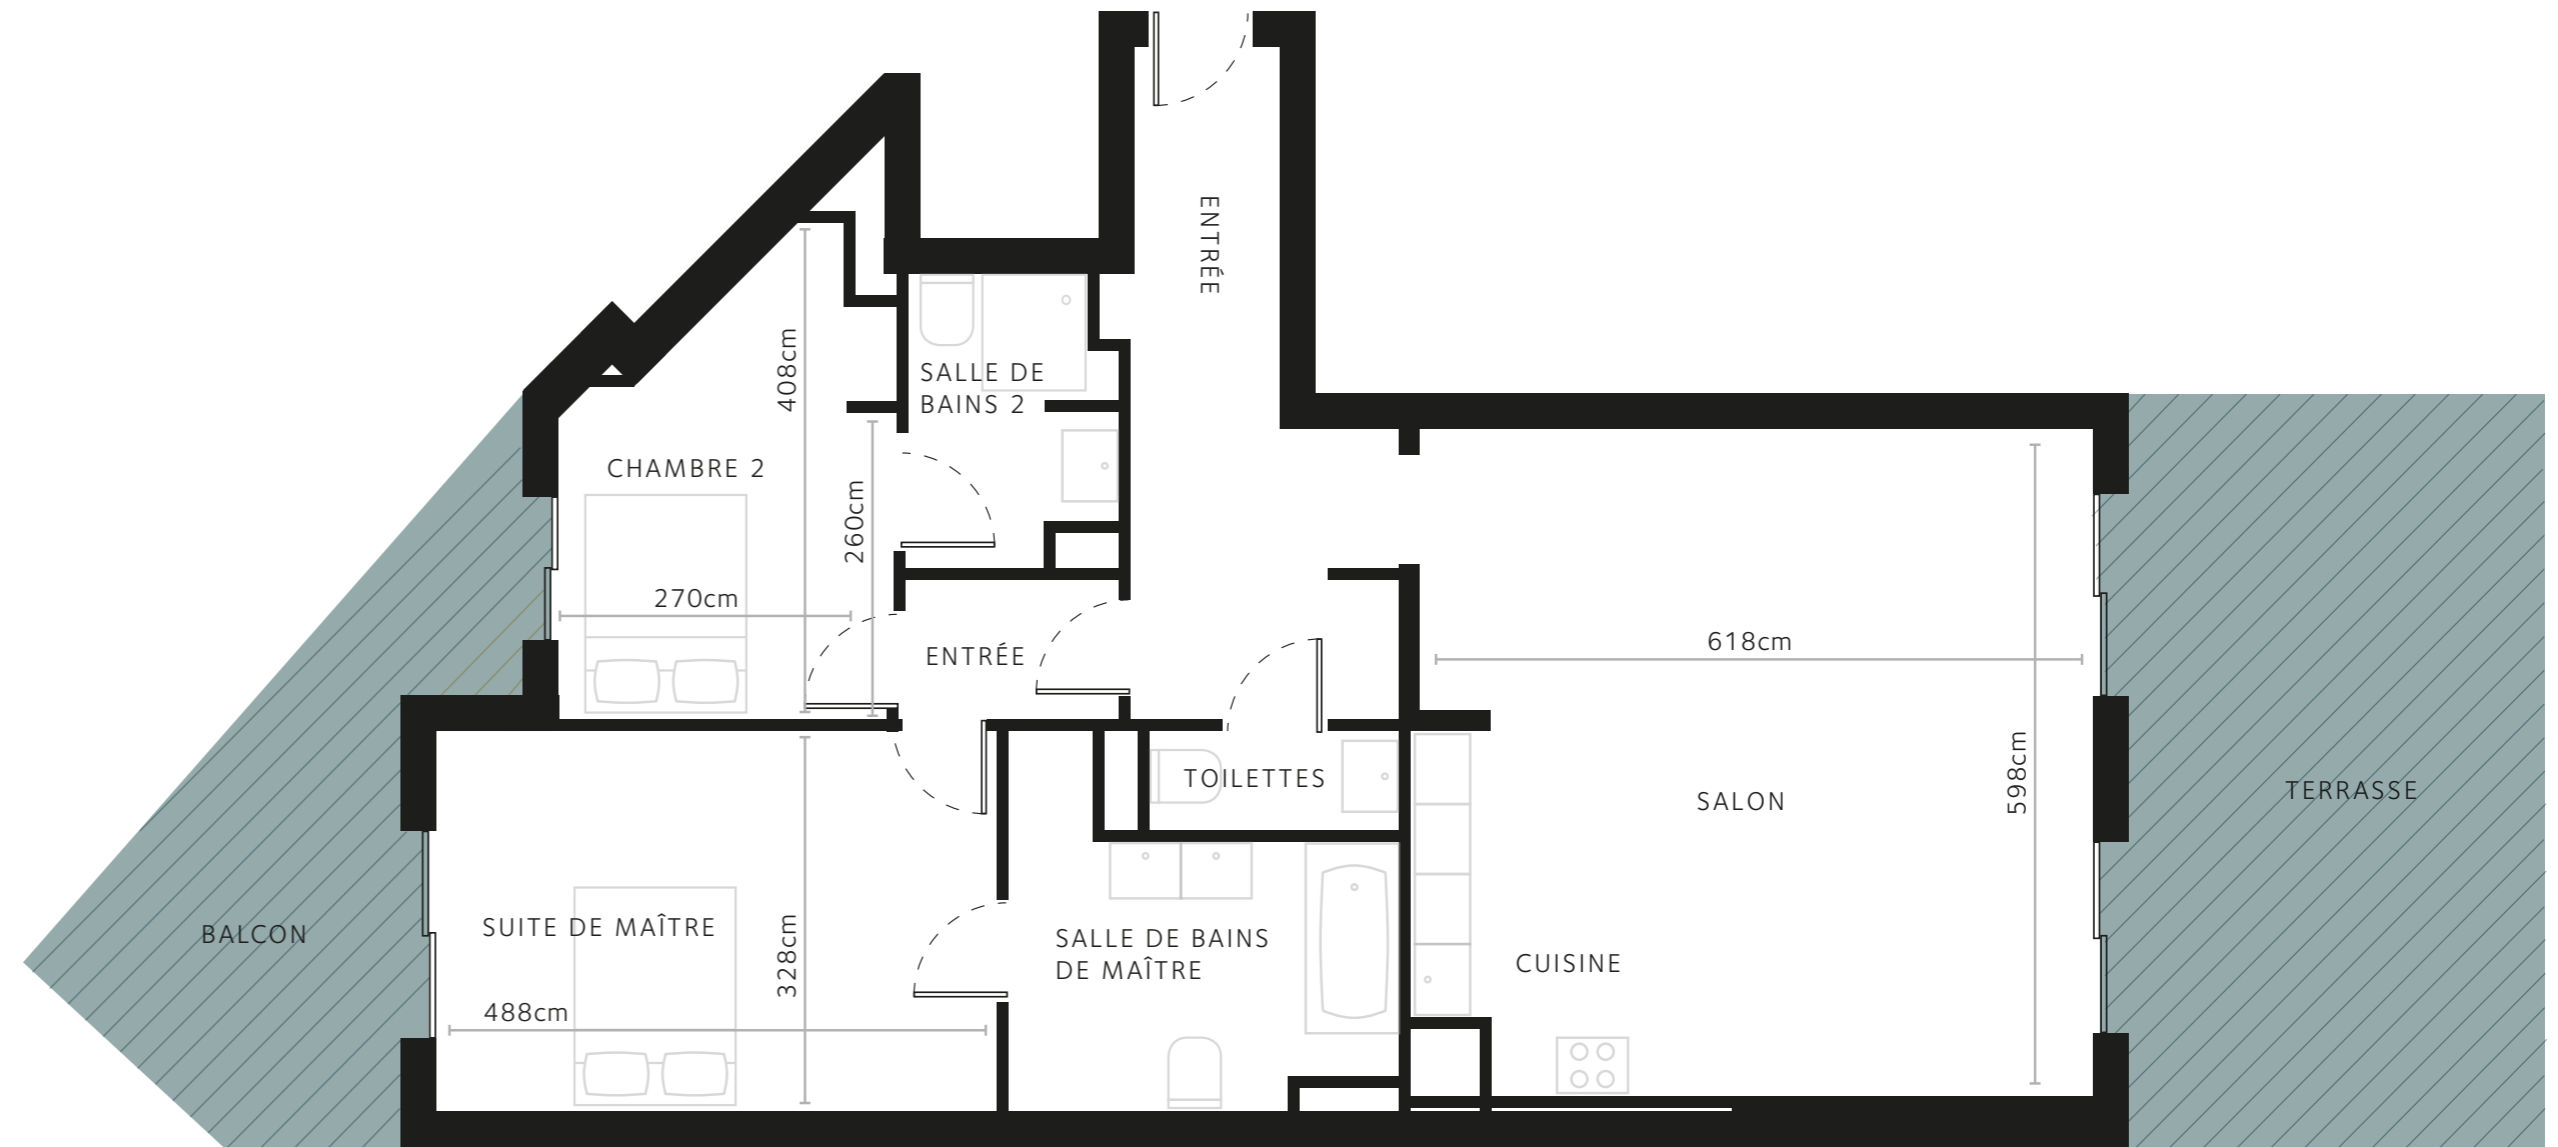

Appartement E03

SUPERFICIE INTÉRIEURE TOTALE	91.22m ²
ENTRÉE	10.62m ²
SALON/CUISINE	36.65m ²
SUITE DE MAÎTRE	16.01m ²
SALLE DE BAINS DE MAÎTRE	8.52m ²
CHAMBRE 2	10.04m ²
SALLE DE BAINS 2	4.94m ²
BALCON	13.80m ²
TERRASSE	21.75m ²
JARDIN	92.90m ²

PLAN DU TERRAIN