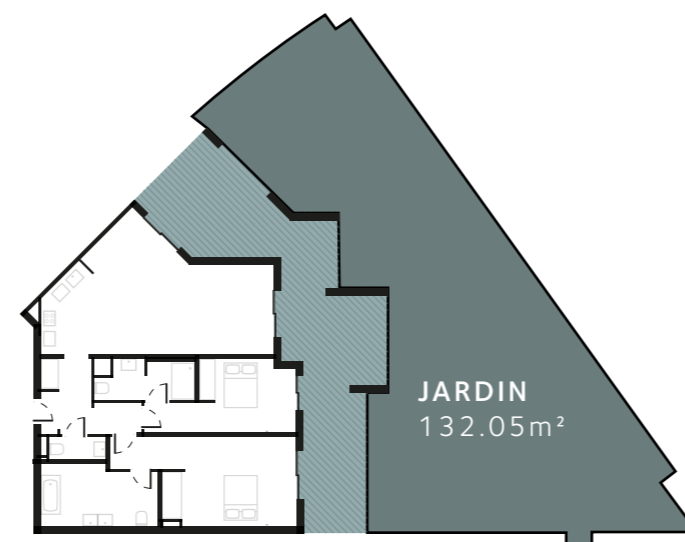

Appartement E04

SUPERFICIE INTÉRIEURE TOTALE	84.06m ²
ENTRÉE	7.14m ²
SALON/CUISINE	32.34m ²
SUITE DE MAÎTRE	17.82m ²
SALLE DE BAINS DE MAÎTRE	8.70m ²
CHAMBRE 2	11.96m ²
SALLE DE BAINS 2	4.50m ²
TERRASSE	44.05m ²
JARDIN	132.05m ²

PLAN DU TERRAIN