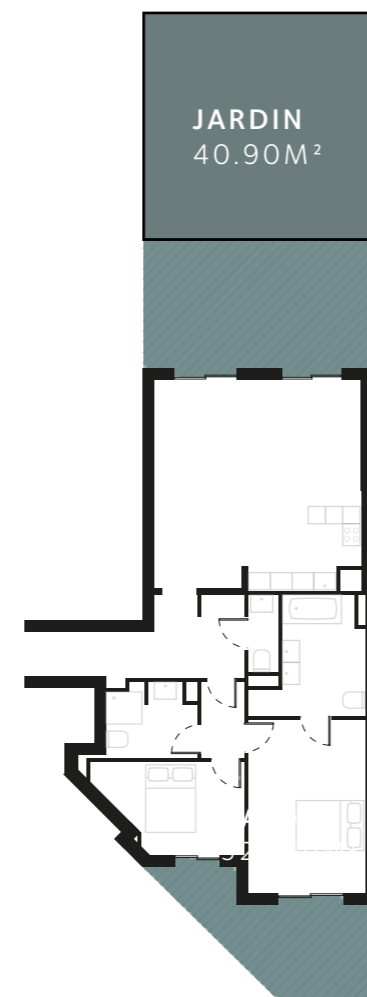

Appartement B02

SUPERFICIE INTÉRIEURE TOTALE	89.09m ²
ENTRÉE	10.53m ²
SALON/CUISINE	35.00m ²
SUITE DE MAÎTRE	16.62m ²
SALLE DE BAINS DE MAÎTRE	7.8m ²
CHAMBRE 2	9.90m ²
SALLE DE BAINS 2	4.82m ²
TERRASSE 1	22.90m ²
TERRASSE 2	12.00m ²
JARDIN	40.90m ²

PLAN DU TERRAIN