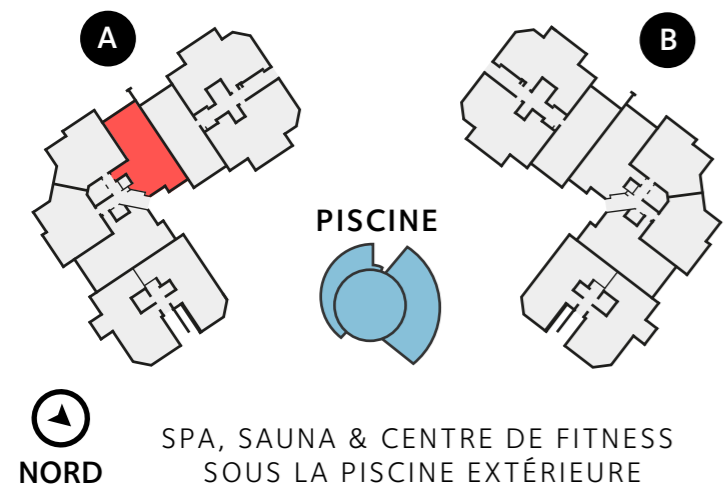

Appartement B02

SUPERFICIE INTÉRIEURE TOTALE	89.09m ²
ENTRÉE	10.53m ²
SALON/CUISINE	35.00m ²
SUITE DE MAÎTRE	16.62m ²
SALLE DE BAINS DE MAÎTRE	7.8m ²
CHAMBRE 2	9.90m ²
SALLE DE BAINS 2	4.82m ²
TERRASSE 1	22.90m ²
TERRASSE 2	12.00m ²
JARDIN	40.90m ²

PLAN DU TERRAIN