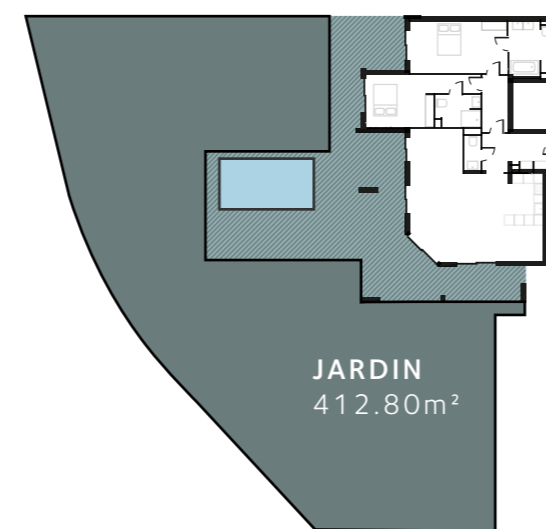

Appartement C02

SUPERFICIE INTÉRIEURE TOTALE 100.38m²

ENTRÉE 8.43m²

SALON/CUISINE/BUREAU 44.13m²

SUITE DE MAÎTRE 16.85m²

SALLE DE BAINS DE MAÎTRE 8.08m²

CHAMBRE 2 13.10m²

SALLE DE BAINS 2 3.94m²

TERRASSE 94.35m²

PISCINE 19.70m²

JARDIN 412.80m²

PLAN DU TERRAIN