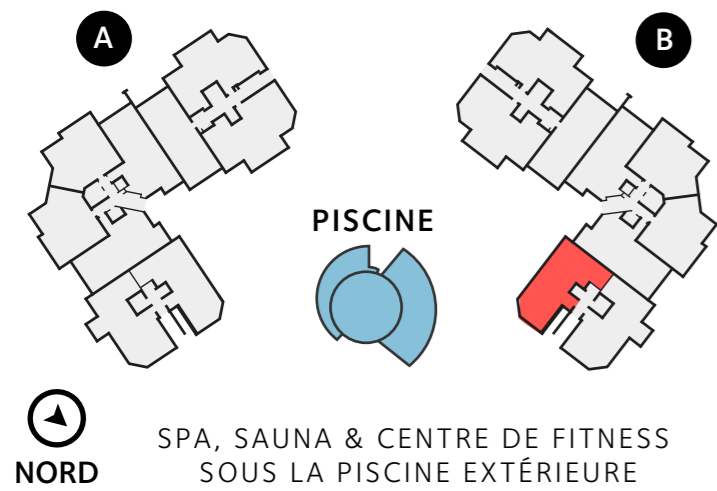

Appartement F01

SUPERFICIE INTÉRIEURE TOTALE 91.38m²

ENTRÉE 6.75m²

SALON 29.12m²

CUISINE 7.13m²

SUITE DE MAÎTRE 16.60m²

SALLE DE BAINS DE MAÎTRE 11.10m²

CHAMBRE 2 10.23m²

SALLE DE BAINS 2 4.20m²

TERRASSE 52.90m²

JACUZZI 4.40m²

JARDIN 145.50m²

PLAN DU TERRAIN