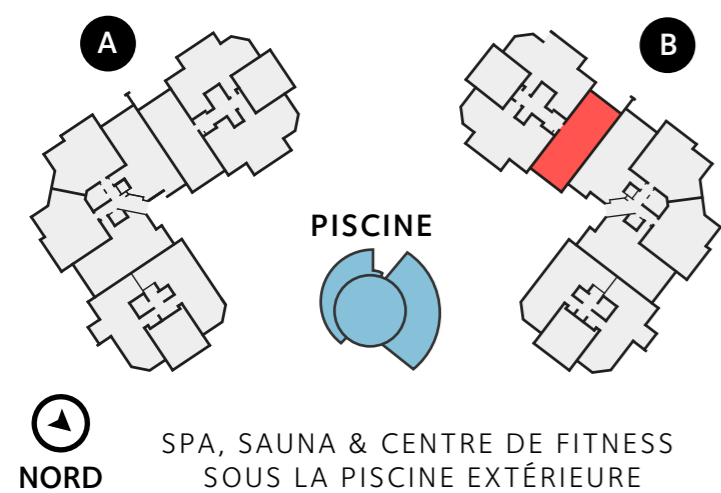

Appartement D14

SUPERFICIE INTÉRIEURE TOTALE 86.17m²

ENTRÉE 3.40m²

SALON/COUISINE 38.35m²

SUITE DE MAÎTRE 13.00m²

SALLE DE BAINS DE MAÎTRE 5.35m²

CHAMBRE 2 14.50m²

SALLE DE BAINS 2 4.85m²

TERRASSE 1 31.05m²

TERRASSE 2 5.80m²

NORD