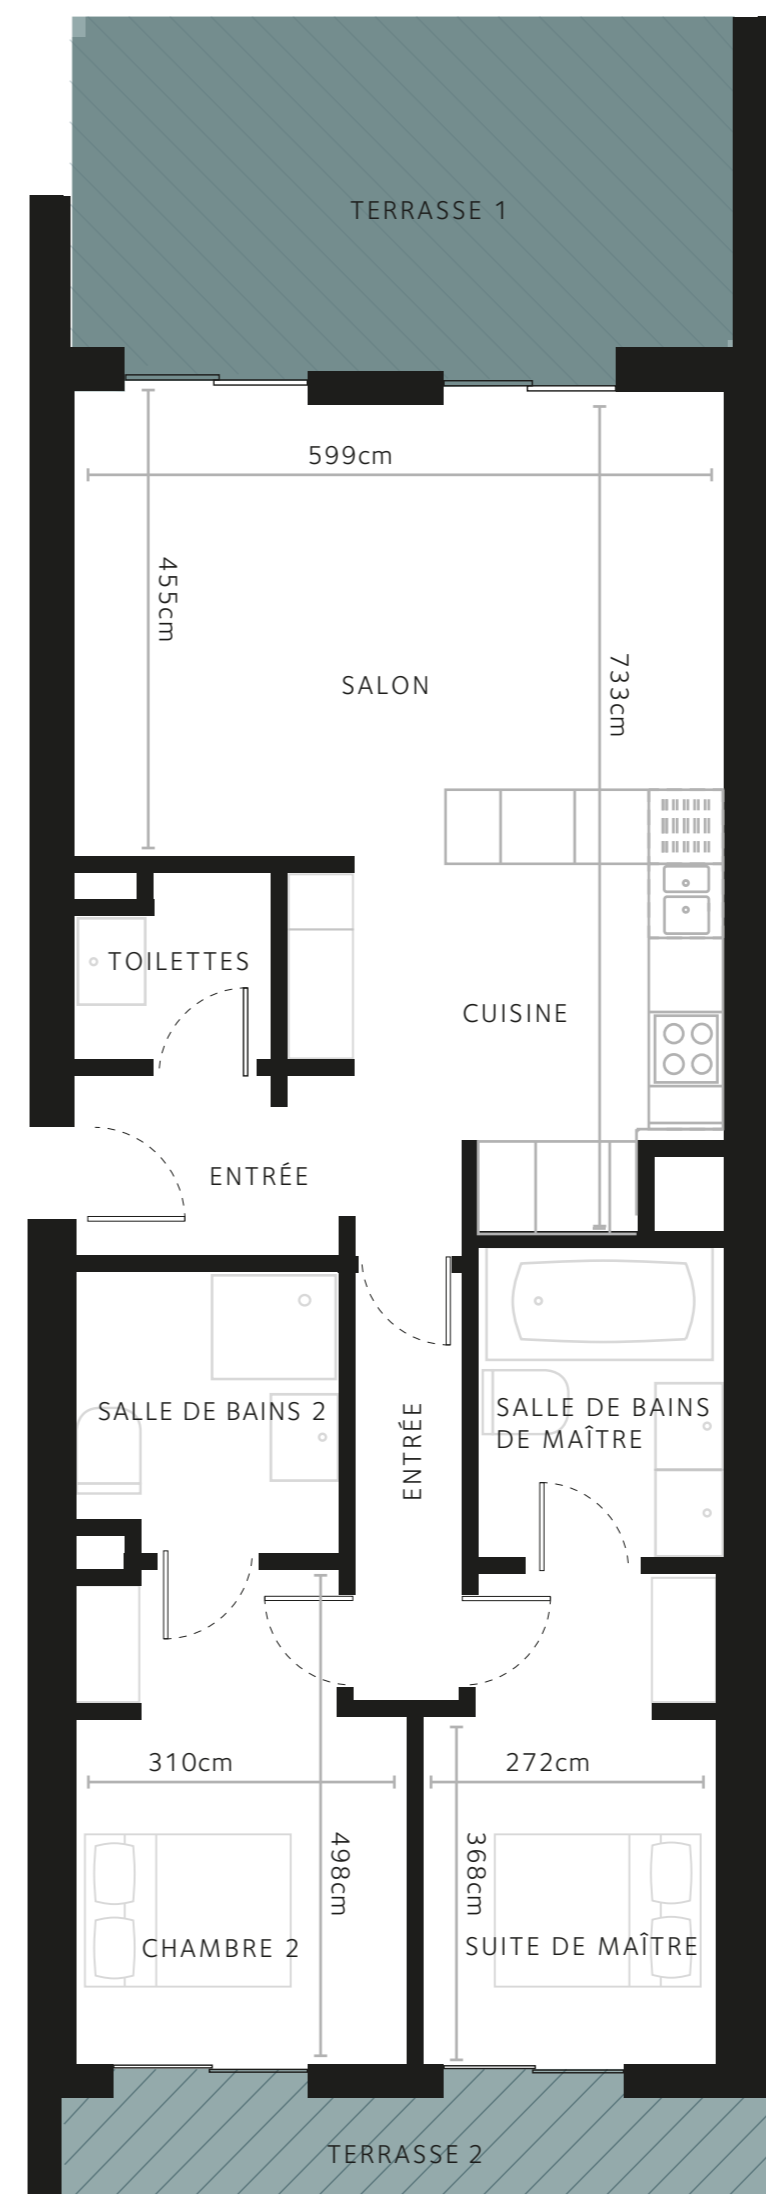

Appartement D14

SUPERFICIE INTÉRIEURE TOTALE 86.17m²

ENTRÉE 3.40m²

SALON/COUISINE 38.35m²

SUITE DE MAÎTRE 13.00m²

SALLE DE BAINS DE MAÎTRE 5.35m²

CHAMBRE 2 14.50m²

SALLE DE BAINS 2 4.85m²

TERRASSE 1 31.05m²

TERRASSE 2 5.80m²

NORD