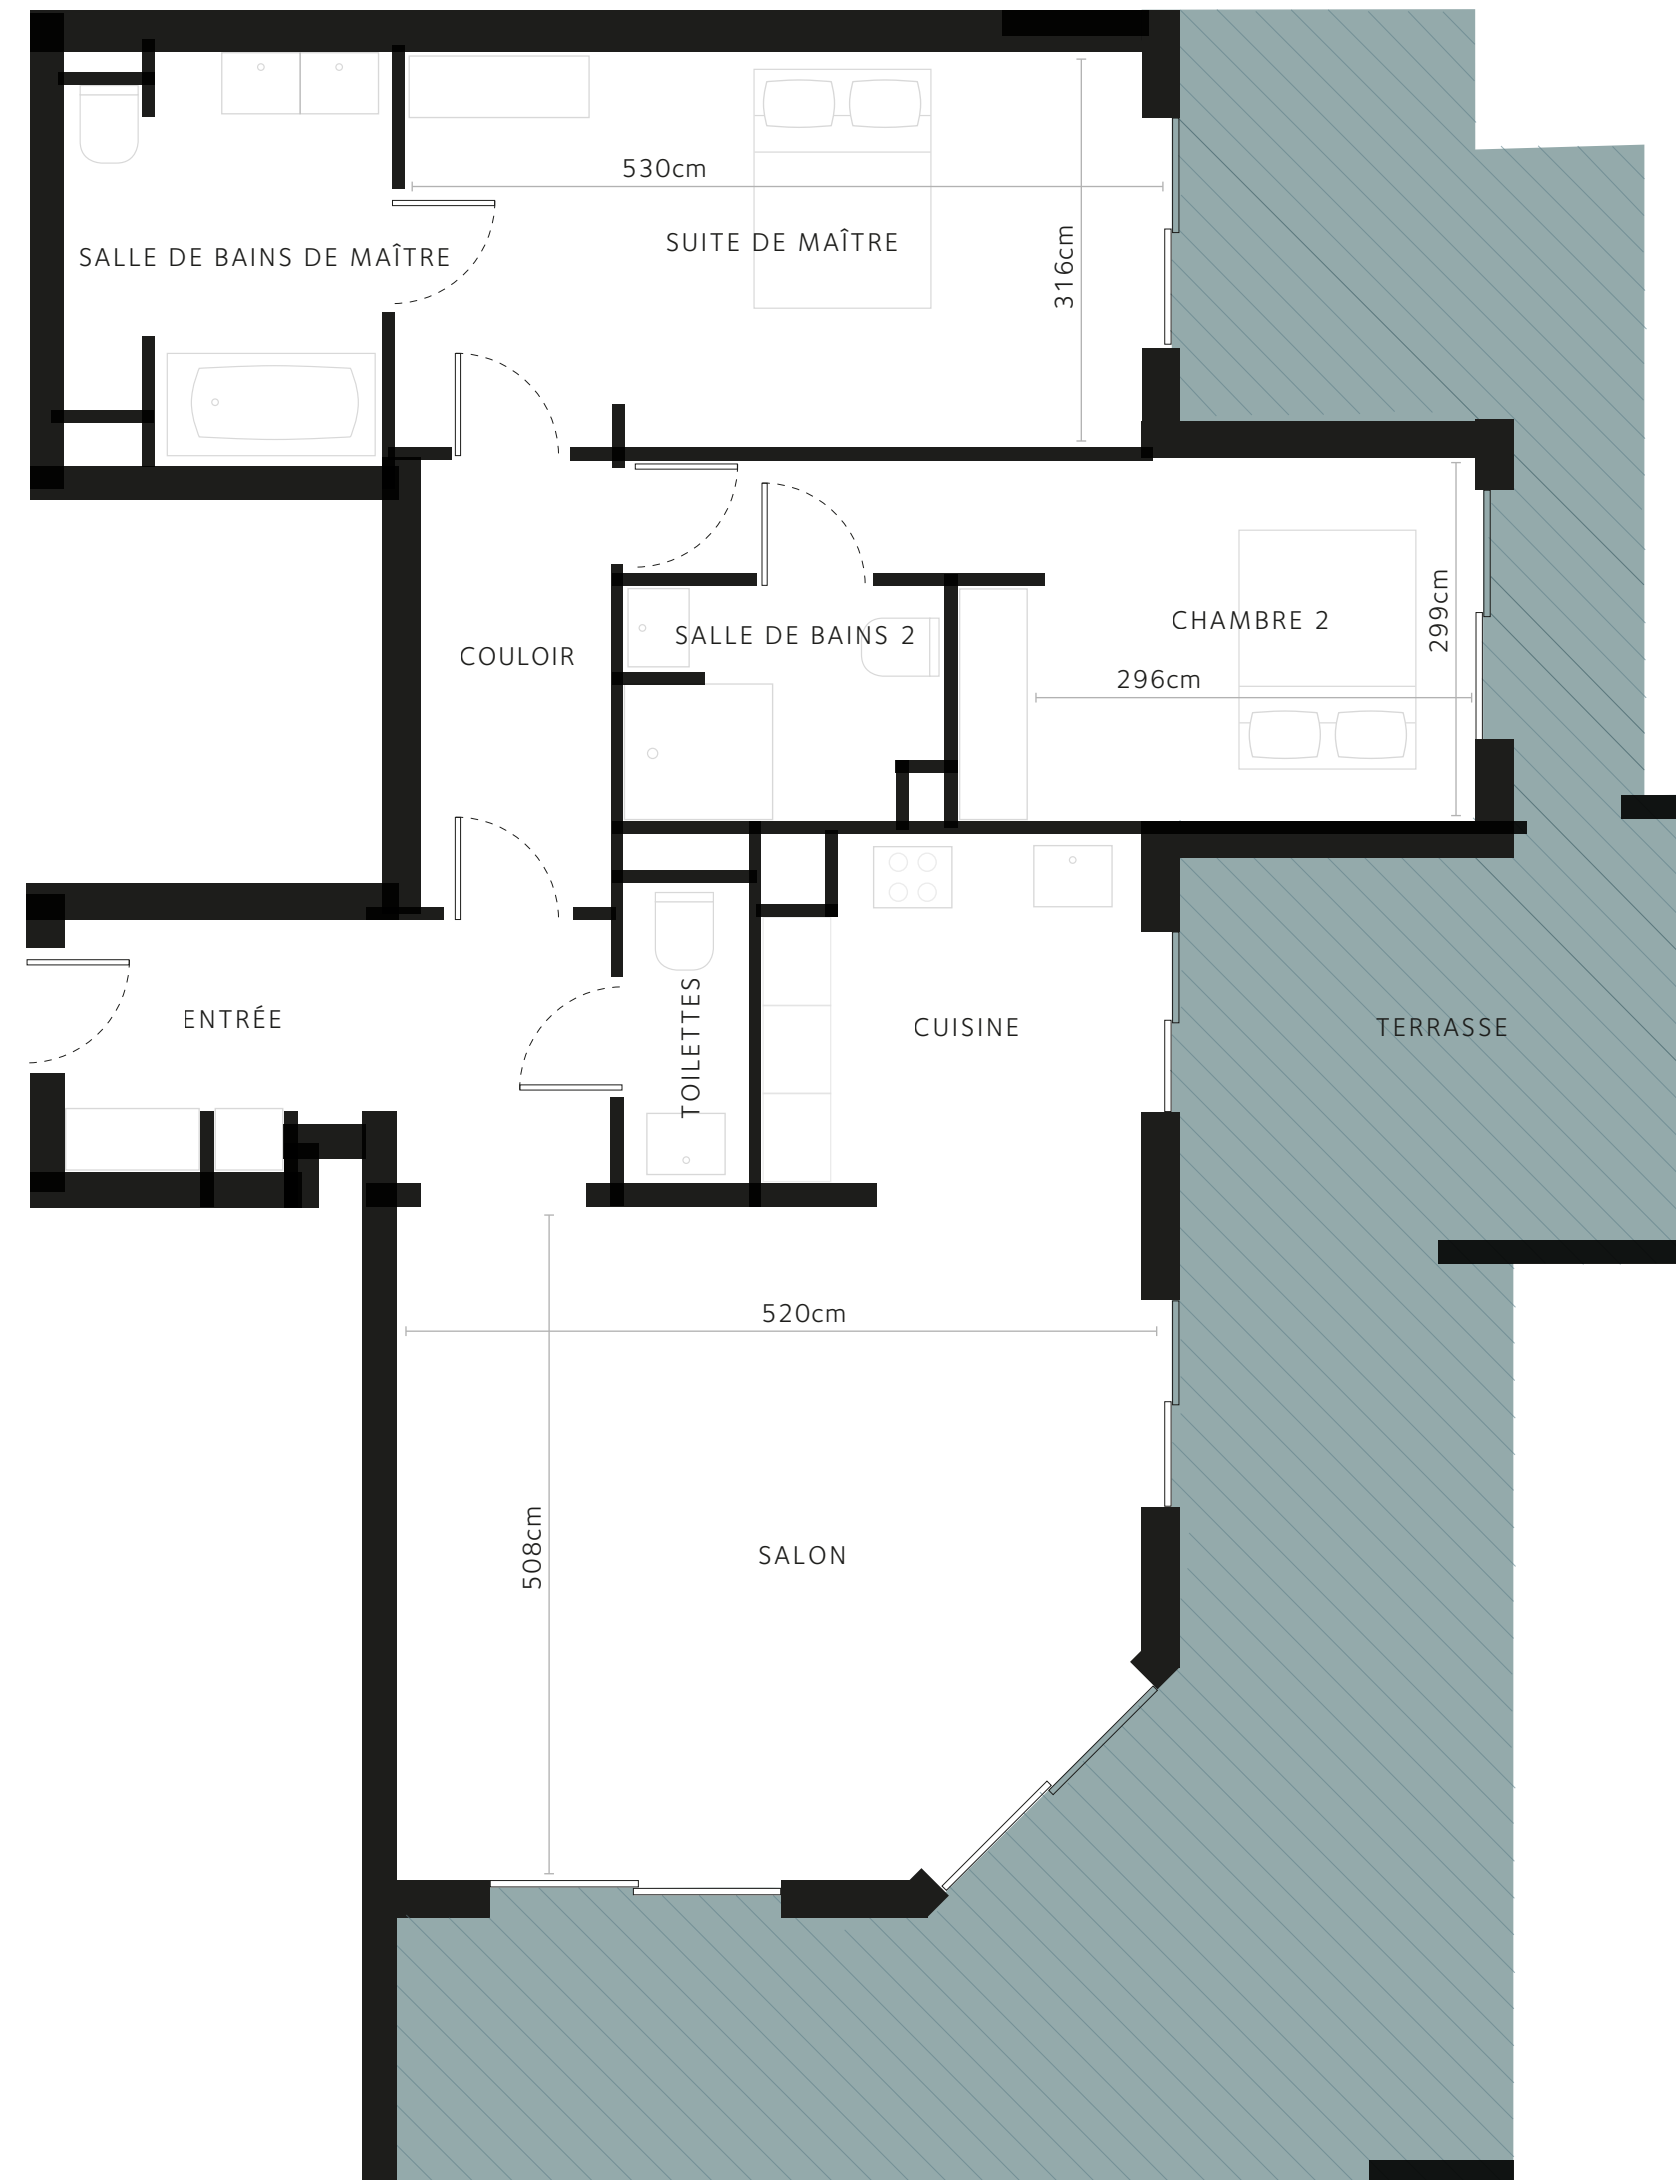

Appartement F13

SUPERFICIE INTÉRIEURE TOTALE	87.93m ²
ENTRÉE	8.43m ²
SALON	24.76m ²
CUISINE	6.74m ²
SUITE DE MAÎTRE	16.85m ²
SALLE DE BAINS DE MAÎTRE	8.08m ²
CHAMBRE 2	13.24m ²
SALLE DE BAINS 2	3.93m ²
TERRASSE	51.10m ²

NORD