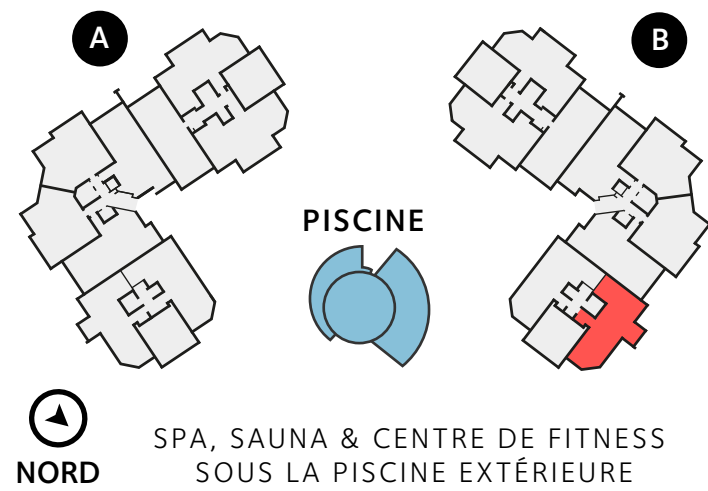

Appartement F13

SUPERFICIE INTÉRIEURE TOTALE	87.93m ²
ENTRÉE	8.43m ²
SALON	24.76m ²
CUISINE	6.74m ²
SUITE DE MAÎTRE	16.85m ²
SALLE DE BAINS DE MAÎTRE	8.08m ²
CHAMBRE 2	13.24m ²
SALLE DE BAINS 2	3.93m ²
TERRASSE	51.10m ²

NORD